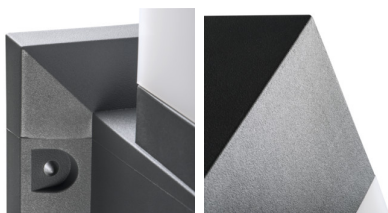

Illuminazione architettonica con lampada sostituibile

5905339291738

XXL  
size

Kanlux INVO OP è una serie di apparecchi architettonici per esterni. Tutta la famiglia è composta da colonnette e apparecchi per l'illuminazione di facciate esterne. Gli apparecchi d'illuminazione Kanlux INVO possono essere abbinati al Vostro colore di luce preferito in quanto sono adatti a sorgenti luminose intercambiabili con attacco E27.

### DATI GENERALI:

**Colore:** grafite  
**Luogo di montaggio:** montaggio a parete/soffitto  
**Luogo d'uso:** all'interno e all'esterno  
**Distanza minima dall' oggetto illuminata:** 0,5m  
**Sorgente di luce sostituibile:** si  
**Lampada inclusa:** non  
**Lunghezza [mm]:** 220  
**Larghezza [mm]:** 220  
**Altezza [mm]:** 1070