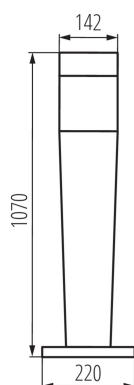

Illuminazione architettonica con lampada sostituibile

5905339291738

XXL
size

Kanlux INVO OP è una serie di apparecchi architettonici per esterni. Tutta la famiglia è composta da colonnette e apparecchi per l'illuminazione di facciate esterne. Gli apparecchi d'illuminazione Kanlux INVO possono essere abbinati al Vostro colore di luce preferito in quanto sono adatti a sorgenti luminose intercambiabili con attacco E27.

DATI GENERALI:

Colore: grafite
Luogo di montaggio: montaggio a parete/soffitto
Luogo d'uso: all'interno e all'esterno
Distanza minima dall' oggetto illuminata: 0,5m
Sorgente di luce sostituibile: si
Lampada inclusa: non
Lunghezza [mm]: 220
Larghezza [mm]: 220
Altezza [mm]: 1070

DATI TECNICI:

Tensione nominale [V]: 220-240 AC
Frequenza nominale [Hz]: 50/60
Potenza massima [W]: max 20
Grado di protezione contro le scosse elettriche: II
Materiale del diffusore: materiale plastico
Lampada: GLS/CFL/LED
Attacco: E27
Temperatura esercizio [°C]: -20÷35
La plafoniera è adatta alle sorgenti di luce delle seguenti classi energetiche: A++,A+,A,B,C,D,E
Materiale del corpo: materiale plastico
Tipo di allacciamento: morsettiera
Gamma di sezioni dei cavi utilizzati [mm²]: 0,75÷1,5
Grado IP: 54

DATI LOGISTICI:

Unità di misura: pezzo
Tipo di confezionamento: 1
Numero di pezzi nell' imballaggio secondario: 1
Numero di pezzi in un imballaggio : 1
Peso unitario netto [g]: 2970
Grammatura [g]: 3840
Lunghezza dell'unità di imballaggio [cm]: 26.5
Larghezza dell'unità di imballaggio [cm]: 26.5
Altezza dell'unità di imballaggio [cm]: 113
Peso della scatola di cartone [Kg]: 3.84